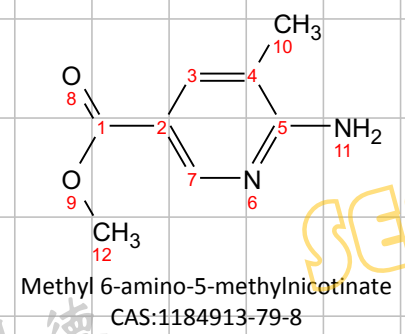

上海升德

上海升德

SEND 上海升德

SEND 上海升德

上海升德

上海升德

SEND 上海升德

SEND 上海升德

上海升德

SEND

上海升德

8.40  
8.39  
7.68  
6.60  
3.75  
3.33  
2.50  
2.06

260  
240  
220  
200  
180  
160  
140  
120  
100  
80  
60  
40  
20  
0  
-20

11.5 11.0 10.5 10.0 9.5 9.0 8.5 8.0 7.5 7.0 6.5 6.0 5.5 5.0 4.5 4.0 3.5 3.0 2.5 2.0 1.5 1.0 0.5 0.0 -0.5 -1.0