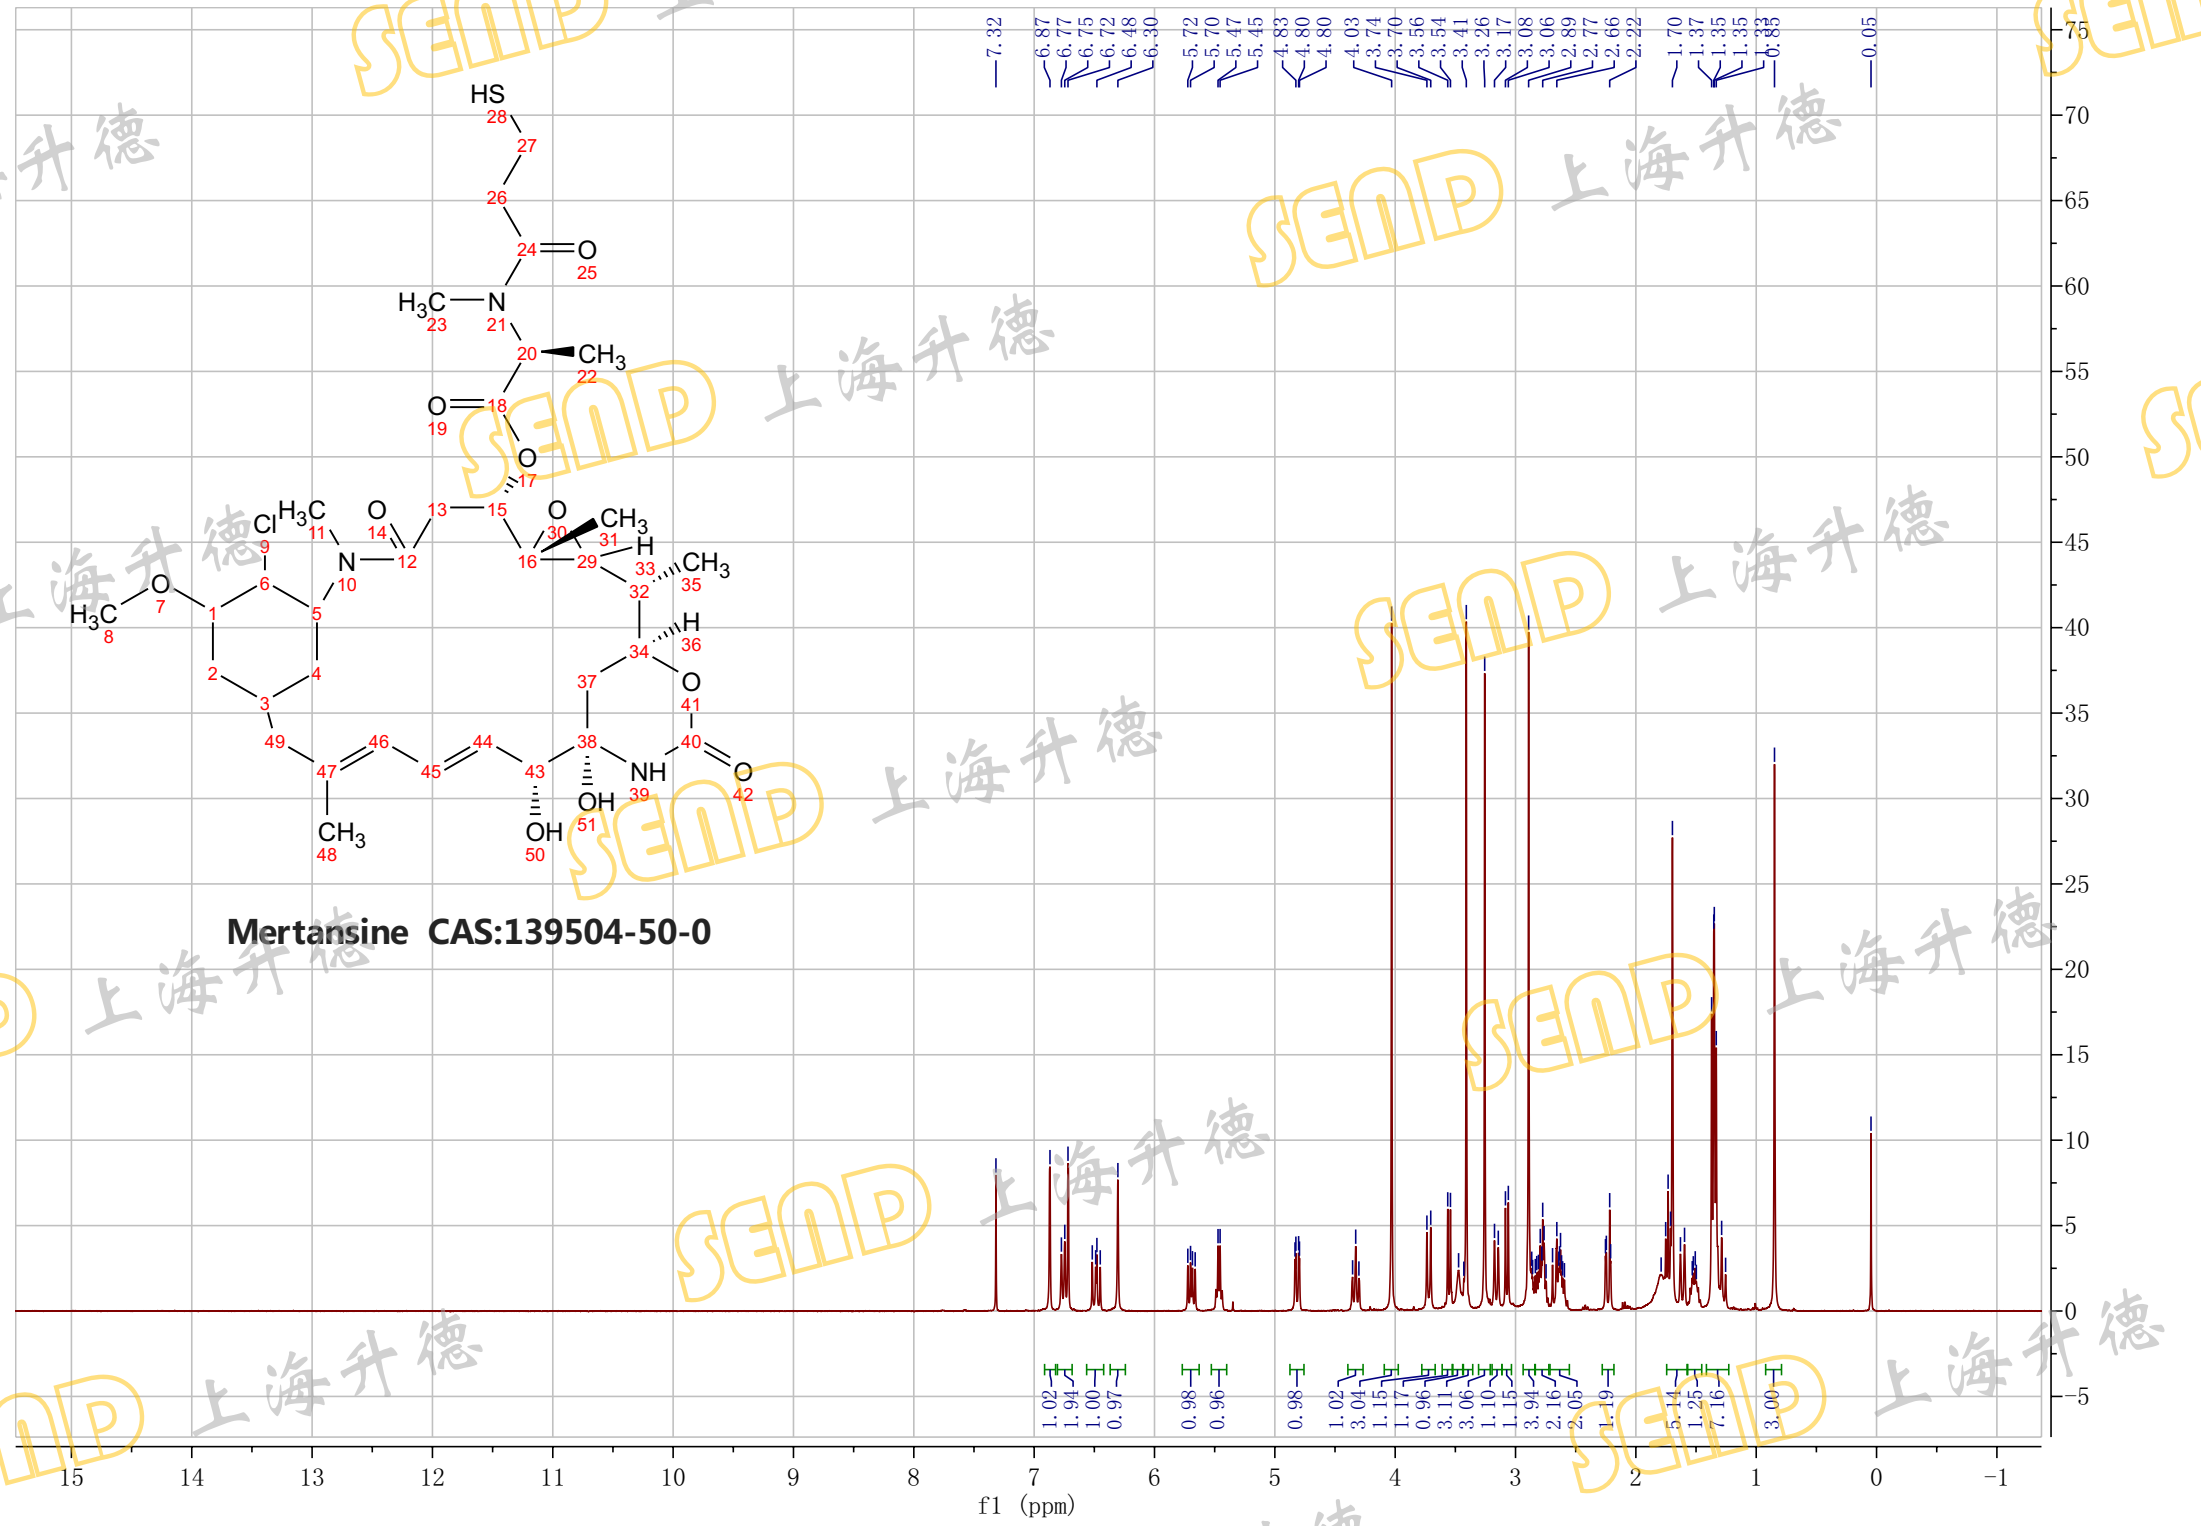

上海升德

SEMP 上海升德

SEMP 上海升德

上海升德

P

上海升德

SEMP 上海升德

上海升德

SEMP 上海升德

上海升德

SEMP 上海升德

上海升德

上海升德

Mertansine CAS:139504-50-0